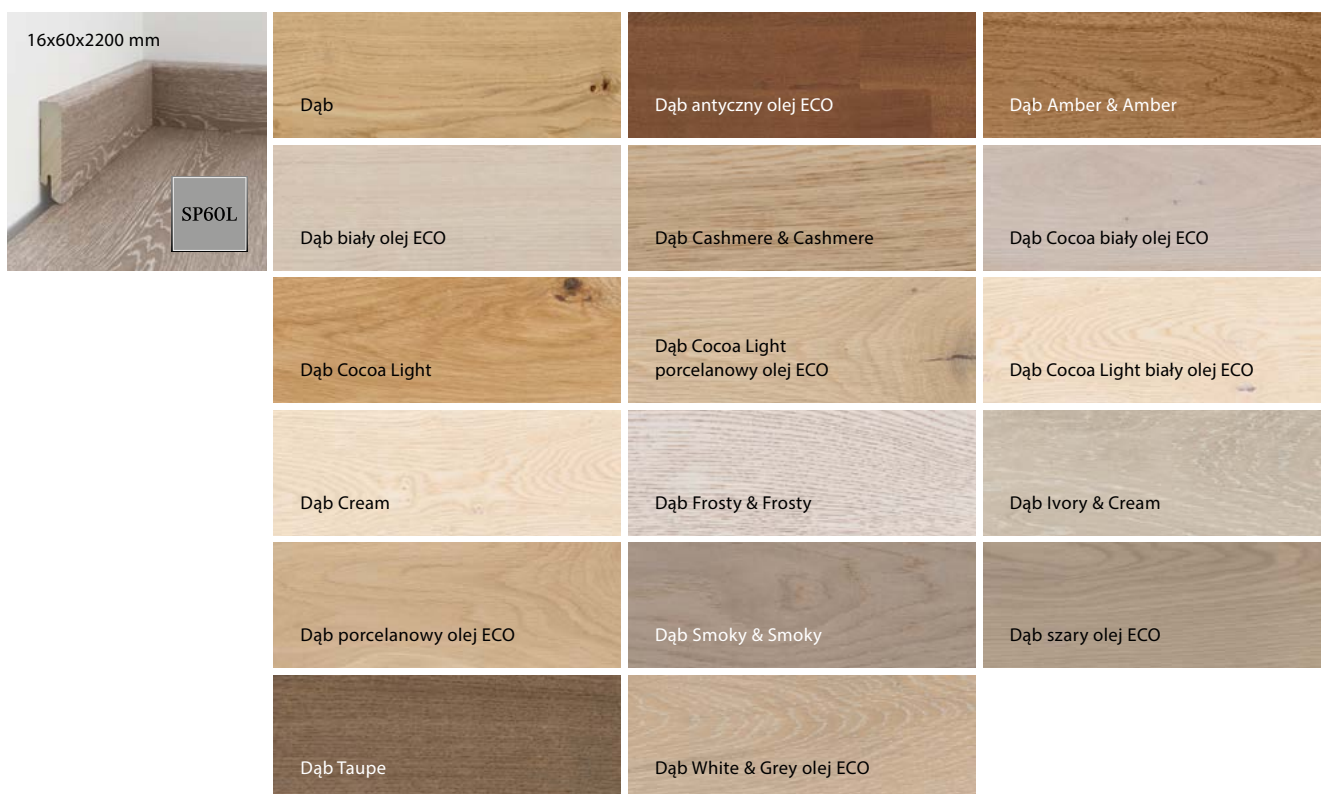

Taupe & Taupe lakier mat szczotkowany

DELIKATNIE
CIEMNIEJ

SEVEN_4HER

DĄB VILLA 3R

Taupe & Taupe lakier mat szczotkowany

PODŁOGA + LISTWA = IDEALNE POŁĄCZENIE

Wybierz białą listwę, by nadać wnętrzu niepowtarzalnego charakteru.
Możesz ją również pomalować na dowolny kolor!
Listwa wykonana z MDF.

W ofercie dostępne są również listwy dedykowane artystycznie postarzanym trójwarstwowym podłogom drewnianym z kolekcji Timeless Collection™. Do każdej podłogi z kolekcji Timeless Collection™ istnieje możliwość doboru listwy w identycznym wykończeniu, wykonanej z drewna litego szczotkowanego.