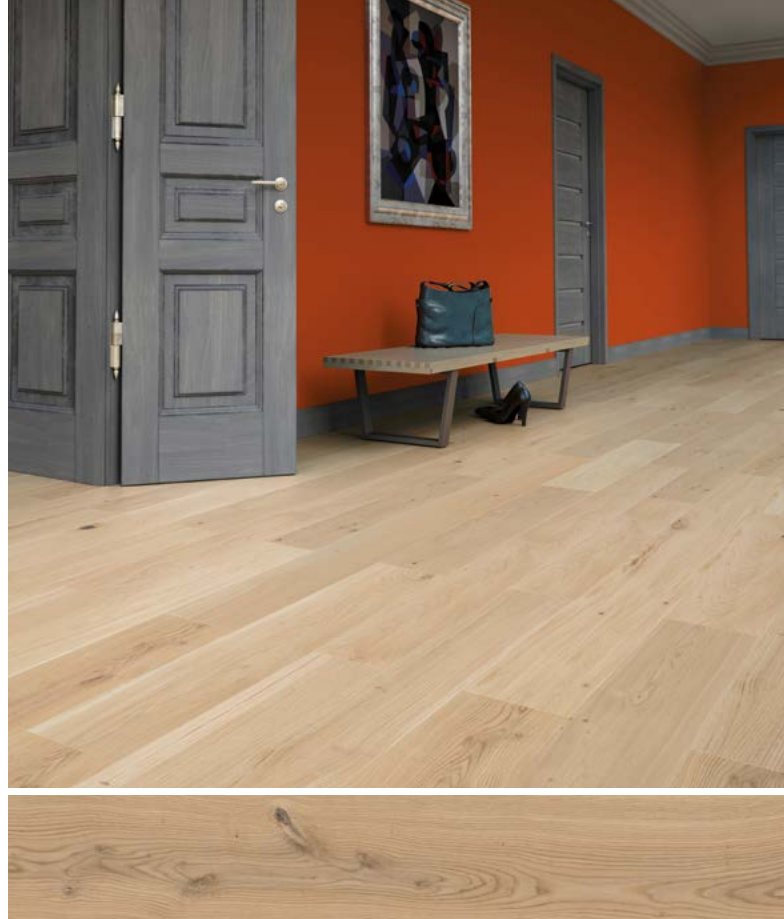

DELIKATNIE
CIEMNIEJ

BIRTH
DĄB COTTAGE 1R
porcelanowy olej ECO szczotkowany 4mV