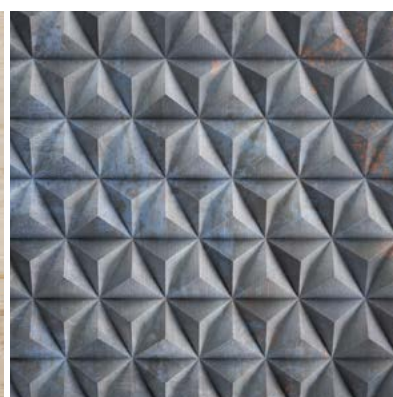

NoLimits™ Collection

ULTRAWYTRZYMAŁE
PODŁOGI NA WIELE LAT

Eleganckie podłogi dębowe we wzorze deski 1-rzędowej i bezkompromisowej grubości. Ultragruba warstwa drewna szlachetnego pozwala na renowację powierzchni aż do 9 razy. To unikatowa konstrukcja będąca doskonałym połączeniem długowieczności deski litej oraz stabilności konstrukcji deski warstwowej.

Paleta modnych wzorów została uzyskana poprzez pokrycie szorstkowanej powierzchni drewna barwnymi bejcami, olejem lub lakierem. Na każdym z 4 boków deski znajduje się elegancka mikrofaza. Podłogi wyposażone są w zamek pióro-wpust i przeznaczone są wyłącznie do montażu poprzez klejenie do podłoża oraz na ogrzewanie podłogowe.

mini
SIZE
1090x148x14,6 mm

mini
SIZE
1080x148x14,6 mm
DOTYCZY TYLKO WZORU JODELKA