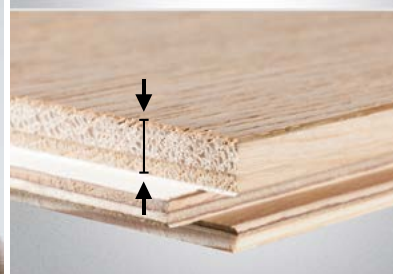

WARSTWA DREWNA 6,6 mm SZLACHETNEGO