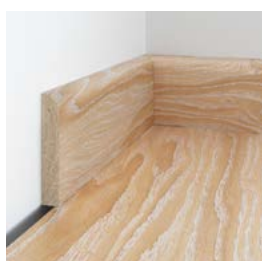

Taupe & Taupe lakier mat szczotkowany

DELIKATNIE
CIEMNIEJ

SEVEN_4HER

DĄB VILLA 3R

Taupe & Taupe lakier mat szczotkowany

PODŁOGA + LISTWA = IDEALNE POŁĄCZENIE

Wybierz białą listwę, by nadać wnętrzu niepowtarzalnego charakteru.
Możesz ją również pomalować na dowolny kolor!
Listwa wykonana z MDF.

W ofercie dostępne są również listwy dedykowane artystycznie postarzanym trójwarstwowym podłogom drewnianym z kolekcji Timeless Collection™. Do każdej podłogi z kolekcji Timeless Collection™ istnieje możliwość doboru listwy w identycznym wykończeniu, wykonanej z drewna litego szczotkowanego.