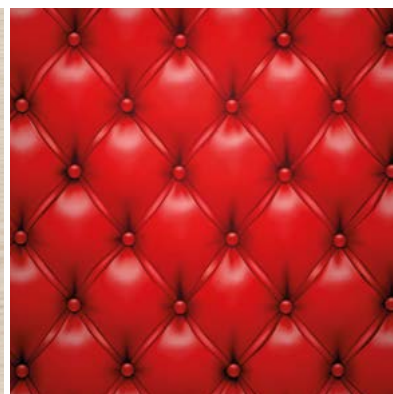

Melody™ Collection

PODŁOGI –
WYJĄTKOWE POŁĄCZENIE
NOWOCZESNOŚCI Z KLASYKĄ

Kolekcja podłóg we wzorze deski 1- i 3-rzędowej, która zachwyca klasycznym pięknem podkreślonym lakierem, olejem oraz wyszukаныmi tonacjami uzyskanymi dzięki starannie dobranym bejcom i olejom.

Do wyboru podłogi o gładkiej powierzchni lub szcztokowane, o kwadratowych krawędziach SQUARE EDGE gwarantujących efekt idealnie gładkiej powierzchni podłogi po ułożeniu oraz te, w których każdy element podkreślony jest na długich krawędziach mikrofazą. Dodatkowym walorem kolekcji jest zamek bezklejowy 2G lub 5G – złącze najnowszej generacji. Umożliwia rekordowo szybki, czysty montaż podłogi. Każda z podłóg z tej kolekcji może być montowana na ogrzewaniu podłogowym.

Premium SIZE
2200x182x14 mm
2200x178x14 mm

Premium SIZE
2190x182x14 mm
2190x182x13,3 mm

SLIM SIZE
2200x148x13,3 mm