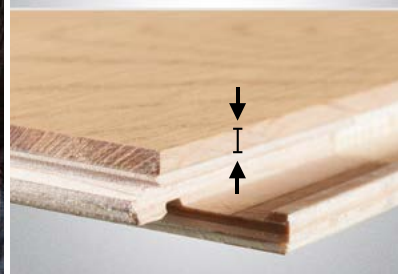

JESION CLASSIC 3R
lakier półmat

DĄB VILLA 3R
lakier półmat

JESION CLASSIC 3R CREAM
lakier mat

WARSTWA DREWNA 2,7 mm
SZLACHETNEGO

Jeans® Collection

DEMOKRATYCZNE PODŁOGI DLA NIEJ I DLA NIEGO

Kolekcja 7 par modnych, przebojowych podłóg w identycznym wykończeniu na wzór deski 1-rzędowej – Dla Niego i klepki 3-rzędowej – Dla Niej. Dzięki temu możliwe jest łączenie obydwu wzorów w różnych pomieszczeniach mieszkania lub domu bez utraty efektu wizualnego, a jednocześnie przy redukujących się kosztach podłogi. Bezklejowe złącze 2G zapewnia szybki i czysty montaż. Dostosowane są do instalacji na ogrzewaniu podłogowym.