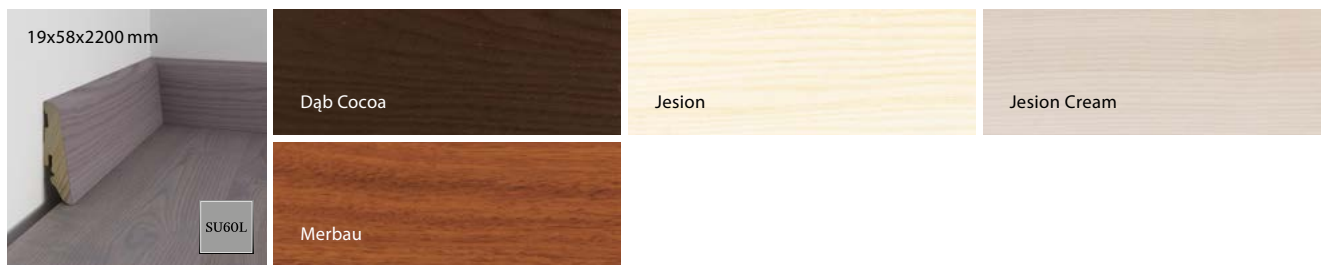

Taupe & Taupe lakier mat szczotkowany

DELIKATNIE
CIEMNIEJ

SEVEN_4HER

DĄB VILLA 3R

Taupe & Taupe lakier mat szczotkowany

PODŁOGA + LISTWA = IDEALNE POŁĄCZENIE

Wybierz białą listwę, by nadać wnętrzu niepowtarzalnego charakteru.
Możesz ją również pomalować na dowolny kolor!
Listwa wykonana z MDF.